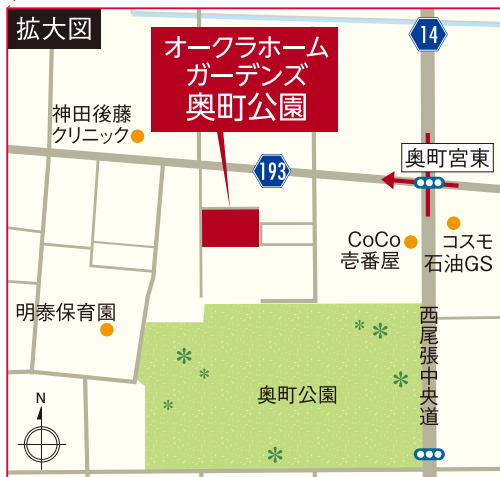

オークラホーム ガーデنز 奥町公園

- 所在地／愛知県一宮市奥町字宮郭24番4 他
- 交通／名鉄バス「外割田南」駅徒歩約9分(約670m)

 カーナビをご利用のお客様は、
下記の住所をご入力ください。
**愛知県一宮市奥町字
宮郭24番4 周辺**